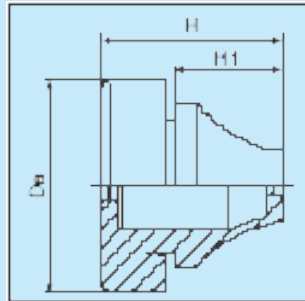

DŁAWNICE GUMOWE TYPU PDE IP67
RUBBER GROMMETS PDE TYPE IP67
РЕЗИНОВЫЕ САЛЬНИКИ ТИП PDE IP67

Typ/Type/ Тип RAL 7035	Art. Nr/ Art. No./ Арт.№	Typ/Type/ Тип RAL 9005	Art. Nr/ Art. No./ Арт.№	Średnica przewodu / rurki Ø mm Cable/pipe diameter Ø mm/ Диаметр провода/ трубки Ø мм	Wymiary/Dimensions/ Размеры					Опак. szt. Unit pcs. Упак. шт.
					A	B	Da	H	H1	
PDE 7	E03DK-05010200101	PDE 7 BK	E03DK-05010201101	3 - 5	13	0,5 - 2	20	12,6	5,4	50
PDE 9	E03DK-05010200201	PDE 9 BK	E03DK-05010201201	5 - 7	16	1 - 4	21	17,8	10,3	50
PDE 11	E03DK-05010200301	PDE 11 BK	E03DK-05010201301	7 - 10	19	1 - 4	24	19,8	12,7	50
PDE 16	E03DK-05010200401	PDE 16 BK	E03DK-05010201401	10 - 14	23	1 - 4	28	21,8	14,7	50
PDE 21	E03DK-05010200501	PDE 21 BK	E03DK-05010201501	14 - 20	29	1 - 4	35	24,6	17,6	25
PDE 29	E03DK-05010200601	PDE 29 BK	E03DK-05010201601	20 - 26	38	1 - 4	46	28,5	20	25
PDE 36	E03DK-05010200701	PDE 36 BK	E03DK-05010201701	26 - 35	48	1 - 4	58	34,9	23,9	10

PDE 12M	E03DK-05010210101	PDE 12M BK	E03DK-05010211101	4 - 7	12,5	0,5 - 2	20	12,8	5,6	50
PDE 16M	E03DK-05010210201	PDE 16M BK	E03DK-05010211201	5 - 9	16,5	1 - 4	21	17,7	11	50
PDE 20M	E03DK-05010210301	PDE 20M BK	E03DK-05010211301	8 - 13	20,5	1 - 4	25,5	20	13,4	50
PDE 25M	E03DK-05010210401	PDE 25M BK	E03DK-05010211401	11 - 17	25,5	1 - 4	30,5	21,3	15,3	50
PDE 32M	E03DK-05010210501	PDE 32M BK	E03DK-05010211501	15 - 20	32,5	1 - 4	38,5	24,6	18,6	25
PDE 40M	E03DK-05010210601	PDE 40M BK	E03DK-05010211601	19 - 28	40,5	1 - 4	48,5	29,5	21,7	25
PDE 50M	E03DK-05010210701	PDE 50M BK	E03DK-05010211701	27 - 35	50,5	1 - 4	60,5	34,8	25	10

Zamówienia prosimy składać:

Zapytania ofertowe:

Export:

E-mail: zamowienia@ergom.com

Tel.: 42 689 33 68

Fax: 42 689 33 99

E-mail: oferty@ergom.com

Tel.: 42 689 33 96

Fax: 42 689 33 99

E-mail: export@ergom.com

Tel.: 42 689 33 85÷88