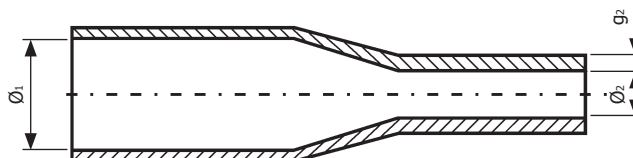

NOWOŚCI!
W OFERCIE OD 10/2008

Termokurczliwe, cienkościenne rury elastyczne w pudełkach typ RCEL BOX

Zastosowanie: Izolacja i ochrona przewodów oraz kabli.**Opis:** Odcinki rur termokurczliwych o długościach jak w tabeli nawinięte na rolki i zapakowane w pudełka o wymiarach: 178 mm x 55 mm x 170 mm. Pudełka posiadają otwór dozujący dzięki któremu możliwe jest odcięcie materiału o wymaganej długości bez wyjmowania zwoju z pudełka. Taka forma pakowania zapewnia łatwy sposób przechowywania, daje większe możliwości w zakresie doboru długości odcinków oraz pozwala ograniczyć ilość odpadów.**Dane techniczne:****Materiał:** Polietylen usieciowany, samogasnący;
Zalecana temperatura obkurczania: +90 °C;
Zakres temperatur pracy: -55÷+120 °C;**Współczynnik skurczu:** ≥ 50%;
Wytrzymałość dielektryczna: ≥ 15 kV/mm;
Kolor: czarny.

Ø1 – średnica wewnętrzna w stanie dostawy.

Ø2 – średnica wewnętrzna w stanie całkowitego skurczu.

g2 – grubość ścianki w stanie całkowitego skurczu.

Fax: (+48 42) 689 33 99.**E-mail:**sprzedaz@ergom.com; produkt@ergom.com;
export@ergom.com; import@ergom.com;
poznan@ergom.com (Ergom Oddział Poznań);
rzeszow@ergom.com (Ergom Oddział Rzeszów);
zabrze@ergom.com (Ergom Oddział Zabrze).**Dział Handlowy – Rejony:**(+48 42) 689 33 93 – Rejon Północno-Wschodni (Ergom Łódź),
(+48 17) 853 99 77 – Rejon Południowo-Wschodni (Ergom Rzeszów),
(+48 32) 271 66 01 – Rejon Południowy (Ergom Zabrze),
(+48 61) 826 84 26 – Rejon Zachodni (Ergom Poznań),
(+48 42) 689 33 91 – Rejon Północny (Ergom Łódź),
(+48 42) 689 33 89 – Rejon Centralny (Ergom Łódź).**Dział Eksportu:** (+48 42) 689 33 85, 689 33 86, 689 33 87, 689 33 88.**Dział Marketingu:** (+48 42) 689 33 07, 689 33 06, 689 33 51.