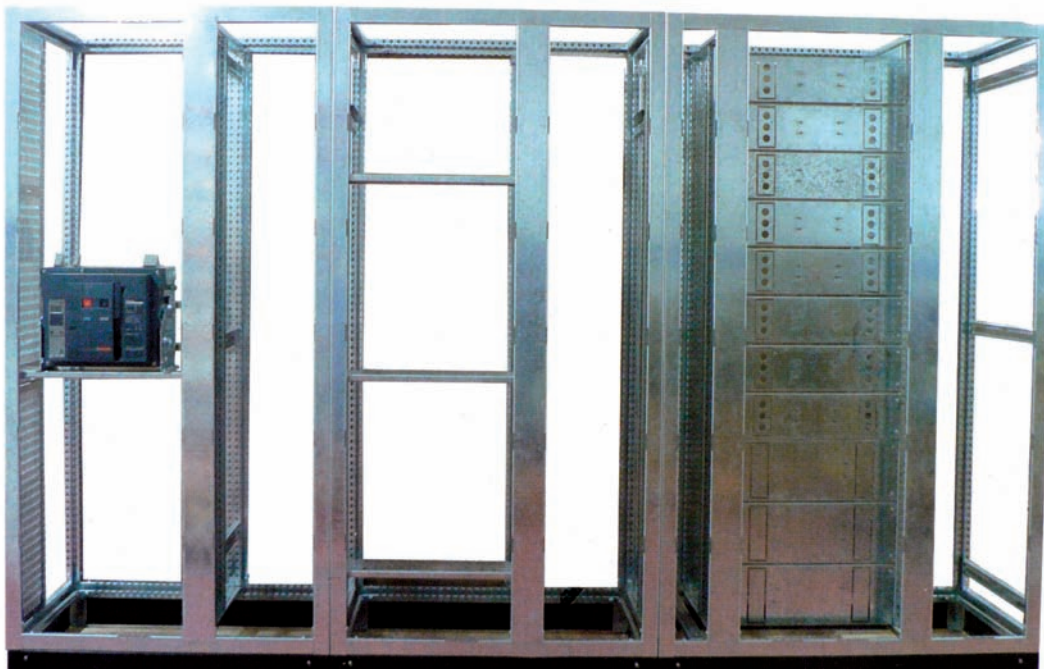

Fax: (+48 42) 689 33 99.

E-mail:

sprzedaz@ergom.com; produkt@ergom.com;
export@ergom.com; import@ergom.com;
poznan@ergom.com (Ergom Oddział Poznań);
rzeszow@ergom.com (Ergom Oddział Rzeszów);
zabrze@ergom.com (Ergom Oddział Zabrze).

Dział Handlowy – Rejony:

(+48 42) 689 33 93 – Rejon Północno-Wschodni (Ergom Łódź),
(+48 17) 853 99 77 – Rejon Południowo-Wschodni (Ergom Rzeszów),
(+48 32) 271 66 01 – Rejon Południowy (Ergom Zabrze),
(+48 61) 826 84 26 – Rejon Zachodni (Ergom Poznań),
(+48 42) 689 33 91 – Rejon Północny (Ergom Łódź),
(+48 42) 689 33 89 – Rejon Centralny (Ergom Łódź).

Dział Eksportu: (+48 42) 689 33 85, 689 33 86, 689 33 87, 689 33 88.

Dział Marketingu: (+48 42) 689 33 07, 689 33 06, 689 33 51.