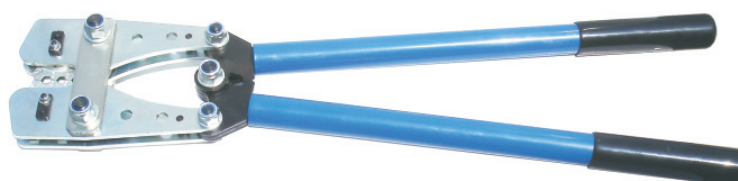

# RĘCZNA PRASKA ZACISKOWA KO6 E/6KT 10-120

Praska przeznaczona jest do ręcznego zaciskania:

- końcówek rurowych Cu w wykonaniu ekonomicznym KREo;
- łączników rurowych Cu w wykonaniu ekonomicznym LE.

#### Opis:

Praska posiada matryce wykonane w postaci dwóch obrotowych głowic z wyfrezowanymi gniazdami umieszczonymi na przeciw sobie. Dopasowanie rozmiaru gniazda do wielkości zaciskanej końcówki odbywa się poprzez zwolnienie „bolca” blokującego osadzonego na sprężynie i obrócenie głowic na żądaną wielkość gniazda (dotyczy to obu głowic).