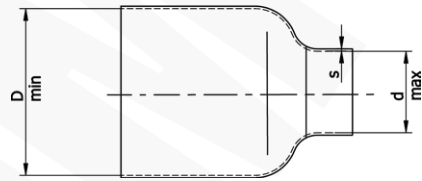

DIMENSIONS

Length [m]	1
------------	---

NOTE!

Coiled heat-shrink sleeves - on request

Type	Index Ergom	Colour	Inside diameter on delivery D [mm]	Inside diameter in full shrinkage d [mm]	Wall thickness on full shrinkage - s [mm]	Quantity in package [pcs]
TCR 1,6/0,8 BK (10 PCS)	E05ME-01010100203	black	1,6	0,8	0,43	10
TCR 1,6/0,8 BL (10 PCS)	E05ME-01010100403	blue	1,6	0,8	0,43	10
TCR 1,6/0,8 BR (10 PCS)	E05ME-01010100103	brown	1,6	0,8	0,43	10
TCR 1,6/0,8 CL (10 PCS)	E05ME-01010100903	transparent	1,6	0,8	0,43	10
TCR 1,6/0,8 GR (10 PCS)	E05ME-01010100503	green	1,6	0,8	0,43	10
TCR 1,6/0,8 RD (10 PCS)	E05ME-01010100303	red	1,6	0,8	0,43	10
TCR 1,6/0,8 VL (10 PCS)	E05ME-01010100603	violet	1,6	0,8	0,43	10
TCR 1,6/0,8 WT (10 PCS)	E05ME-01010100803	white	1,6	0,8	0,43	10
TCR 1,6/0,8 YL (10 PCS)	E05ME-01010100703	yellow	1,6	0,8	0,43	10
TCR 1,6/0,8 YL-GR (10 PCS)	E05ME-01010101003	yellow-green	1,6	0,8	0,43	10
TCR 2,4/1,2 BK (10 PCS)	E05ME-01010101203	black	2,4	1,2	0,51	10
TCR 2,4/1,2 BL (10 PCS)	E05ME-01010101403	blue	2,4	1,2	0,51	10
TCR 2,4/1,2 BR (10 PCS)	E05ME-01010101103	brown	2,4	1,2	0,51	10
TCR 2,4/1,2 CL (10 PCS)	E05ME-01010101903	transparent	2,4	1,2	0,51	10
TCR 2,4/1,2 GR (10 PCS)	E05ME-01010101503	green	2,4	1,2	0,51	10
TCR 2,4/1,2 RD (10 PCS)	E05ME-01010101303	red	2,4	1,2	0,51	10
TCR 2,4/1,2 VL (10 PCS)	E05ME-01010101603	violet	2,4	1,2	0,51	10
TCR 2,4/1,2 WT (10 PCS)	E05ME-01010101803	white	2,4	1,2	0,51	10
TCR 2,4/1,2 YL (10 PCS)	E05ME-01010101703	yellow	2,4	1,2	0,51	10
TCR 2,4/1,2 YL-GR (10 PCS)	E05ME-01010102003	yellow-green	2,4	1,2	0,51	10
TCR 3,2/1,6 BK (10 PCS)	E05ME-01010102203	black	3,2	1,6	0,51	10
TCR 3,2/1,6 BL (10 PCS)	E05ME-01010102403	blue	3,2	1,6	0,51	10
TCR 3,2/1,6 BR (10 PCS)	E05ME-01010102103	brown	3,2	1,6	0,51	10
TCR 3,2/1,6 CL (10 PCS)	E05ME-01010102903	transparent	3,2	1,6	0,51	10
TCR 3,2/1,6 GR (10 PCS)	E05ME-01010102503	green	3,2	1,6	0,51	10
TCR 3,2/1,6 RD (10 PCS)	E05ME-01010102303	red	3,2	1,6	0,51	10
TCR 3,2/1,6 VL (10 PCS)	E05ME-01010102603	violet	3,2	1,6	0,51	10
TCR 3,2/1,6 WT (10 PCS)	E05ME-01010102803	white	3,2	1,6	0,51	10
TCR 3,2/1,6 YL (10 PCS)	E05ME-01010102703	yellow	3,2	1,6	0,51	10