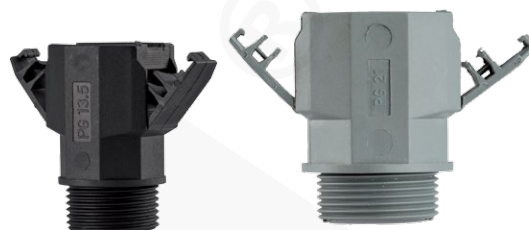

# Łącznik rury typu FD, FD...BK

## CECHY I KORZYŚCI

 łączniki do wprowadzenia rury WTE w obudowę, gwinty PG

 możliwość wielokrotnego demontażu

 kolor szary lub czarny

Przeznaczona do szybkiego połączenia rur korugowanych typu WTE.  
Prosty montaż (przez odchylenie skrzydełek)