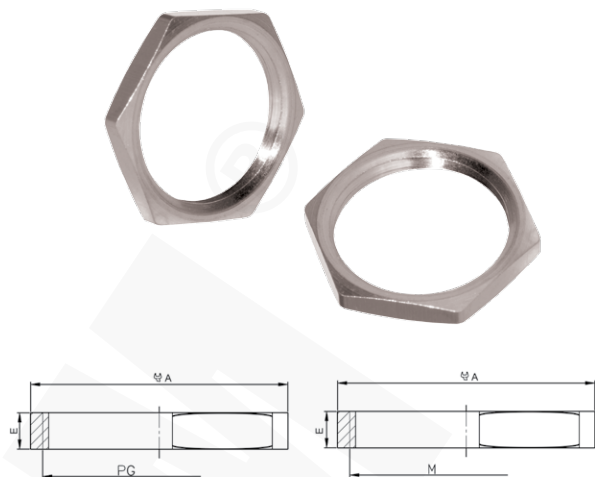

Nakrętka do dławnic metalowych typu MDN

CECHY I KORZYŚCI

nakrętki PG i M z mosiądzu nikielowanego

DANE MECHANICZNE

Materiał mosiądz ponikielowany

Typ	Indeks Ergom	E	Pod klucz A	Gwint	W opakowaniu [szt.]
MDN 12M (50 SZT.)	E03DK-04020200101	2,8	15,0	M12x1,5	50
MDN 12M (10 SZT.)	E03DK-04020200103	2,8	15,0	M12x1,5	10
MDN 16M (50 SZT.)	E03DK-04020200161	2,8	19,0	M16x1,5	50
MDN 16M (10 SZT.)	E03DK-04020200163	2,8	19,0	M16x1,5	10
MDN 20M (50 SZT.)	E03DK-04020200201	2,9	24,0	M20x1,5	50
MDN 20M (10 SZT.)	E03DK-04020200203	2,9	24,0	M20x1,5	10
MDN 25M (25 SZT.)	E03DK-04020200301	3,5	30,0	M25x1,5	25
MDN 25M (10 SZT.)	E03DK-04020200303	3,5	30,0	M25x1,5	10
MDN 32M (25 SZT.)	E03DK-04020200401	4,0	36,0	M32x1,5	25
MDN 32M (10 SZT.)	E03DK-04020200403	4,0	36,0	M32x1,5	10
MDN 40M (5 SZT.)	E03DK-04020200501	4,5	45,4	M40x1,5	5
MDN 50M (5 SZT.)	E03DK-04020200601	5,0	60,0	M50x1,5	5
MDN 50M	E03DK-04020200603	5,0	60,0	M50x1,5	1
MDN 63M (5 SZT.)	E03DK-04020200701	6,0	70,0	M63x1,5	5
MDN 63M	E03DK-04020200703	6,0	70,0	M63x1,5	1
MDN 75M	E03DK-04020200801	8,0	85,0	M75x1,5	1
MDN 90M	E03DK-04020200901	8,0	110,5	M90x2	1
MDN 110M	E03DK-04020201001	12,0	120,0	M110x2	1
MDN 7 (50 SZT.)	E03DK-04020100101	2,8	15,0	PG7	50
MDN 7 (10 SZT.)	E03DK-04020100103	2,8	15,0	PG7	10
MDN 9 (50 SZT.)	E03DK-04020100201	2,8	18,0	PG9	50
MDN 9 (10 SZT.)	E03DK-04020100203	2,8	18,0	PG9	10
MDN 11 (50 SZT.)	E03DK-04020100301	3,0	21,0	PG11	50
MDN 11 (10 SZT.)	E03DK-04020100303	3,0	21,0	PG11	10
MDN 13 (50 SZT.)	E03DK-04020100401	3,0	23,0	PG13,5	50
MDN 13 (10 SZT.)	E03DK-04020100403	3,0	23,0	PG13,5	10
MDN 16 (50 SZT.)	E03DK-04020100501	3,0	26,0	PG16	50
MDN 16 (10 SZT.)	E03DK-04020100503	3,0	26,0	PG16	10
MDN 21 (25 SZT.)	E03DK-04020100601	3,5	32,0	PG21	25
MDN 21 (10 SZT.)	E03DK-04020100603	3,5	32,0	PG21	10
MDN 29 (25 SZT.)	E03DK-04020100701	3,8	41,0	PG29	25
MDN 29 (10 SZT.)	E03DK-04020100703	3,8	41,0	PG29	10
MDN 36 (5 SZT.)	E03DK-04020100801	4,9	51,0	PG36	5
MDN 42 (5 SZT.)	E03DK-04020100901	4,7	60,0	PG42	5
MDN 42	E03DK-04020100903	4,7	60,0	PG42	1
MDN 48 (5 SZT.)	E03DK-04020101001	5,5	64,0	PG48	5
MDN 48	E03DK-04020101003	5,5	64,0	PG48	1