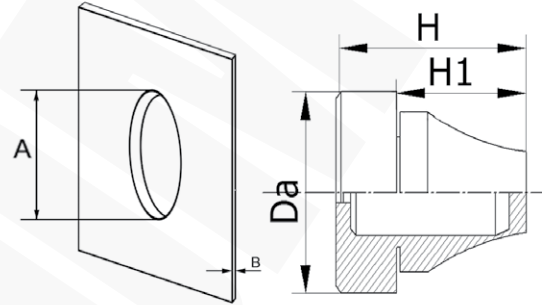

DANE MECHANICZNE

Materiał	EPDM
Bezhalogenowe	tak
Temperatura pracy [°C]	-40 ÷ +110

CERTYFIKATY I NORMY

Klasa szczelności	IP67
Klasa palności	UL 94 HB
Normy	PN-EN 60529

Typ	Indeks Ergom	A	B	Da	H	H1	Kolor	Średnica zewnętrzna przewodu [mm]	W opakowaniu [szt.]
PDE 7 WT (50 SZT.)	E03DK-05010203101	13,0	0,5+2	20,0	12,6	5,4	biały	3+5	50
PDE 9 WT (50 SZT.)	E03DK-05010203201	16,0	1+4	21,0	17,8	10,3	biały	5+7	50
PDE 11 WT (50 SZT.)	E03DK-05010203301	19,0	1+4	24,0	19,8	12,7	biały	7+10	50
PDE 16 WT (50 SZT.)	E03DK-05010203401	23,0	1+4	28,0	21,8	14,7	biały	10+14	50
PDE 21 WT (25 SZT.)	E03DK-05010203501	29,0	1+4	35,0	24,6	17,6	biały	14+20	25
PDE 29 WT (25 SZT.)	E03DK-05010203601	38,0	1+4	46,0	28,5	20,0	biały	20+26	25
PDE 36 WT (10 SZT.)	E03DK-05010203701	48,0	1+4	58,0	34,9	23,9	biały	26+35	10
PDE 7 BK (50 SZT.)	E03DK-05010201101	13,0	0,5+2	20,0	12,6	5,4	czarny	3 +5	50
PDE 9 BK (50 SZT.)	E03DK-05010201201	16,0	1+4	21,0	17,8	10,3	czarny	5+7	50
PDE 11 BK (50 SZT.)	E03DK-05010201301	19,0	1+4	24,0	19,8	12,7	czarny	7+10	50
PDE 16 BK (50 SZT.)	E03DK-05010201401	23,0	1+4	28,0	21,8	14,7	czarny	10+14	50
PDE 21 BK (25 SZT.)	E03DK-05010201501	29,0	1+4	35,0	24,6	17,6	czarny	14+20	25
PDE 29 BK (25 SZT.)	E03DK-05010201601	38,0	1+4	46,0	28,5	20,0	czarny	20+26	25
PDE 36 BK (10 SZT.)	E03DK-05010201701	48,0	1+4	58,0	34,9	23,9	czarny	26+35	10
PDE 7 RAL7001 (50 SZT.)	E03DK-05010202101	13,0	0,5+2	20,0	12,6	5,4	ciemno szary	3 +5	50
PDE 9 RAL7001 (50 SZT.)	E03DK-05010202201	16,0	1+4	21,0	17,8	10,3	ciemno szary	5+7	50
PDE 11 RAL7001 (50 SZT.)	E03DK-05010202301	19,0	1+4	24,0	19,8	12,7	ciemno szary	7+10	50
PDE 16 RAL7001 (50 SZT.)	E03DK-05010202401	23,0	1+4	28,0	21,8	14,7	ciemno szary	10+14	50
PDE 21 RAL7001 (25 SZT.)	E03DK-05010202501	29,0	1+4	35,0	24,6	17,6	ciemno szary	14+20	25
PDE 29 RAL7001 (25 SZT.)	E03DK-05010202601	38,0	1+4	46,0	28,5	20,0	ciemno szary	20+26	25
PDE 36 RAL7001 (10 SZT.)	E03DK-05010202701	48,0	1+4	58,0	34,9	23,9	ciemno szary	26+35	10