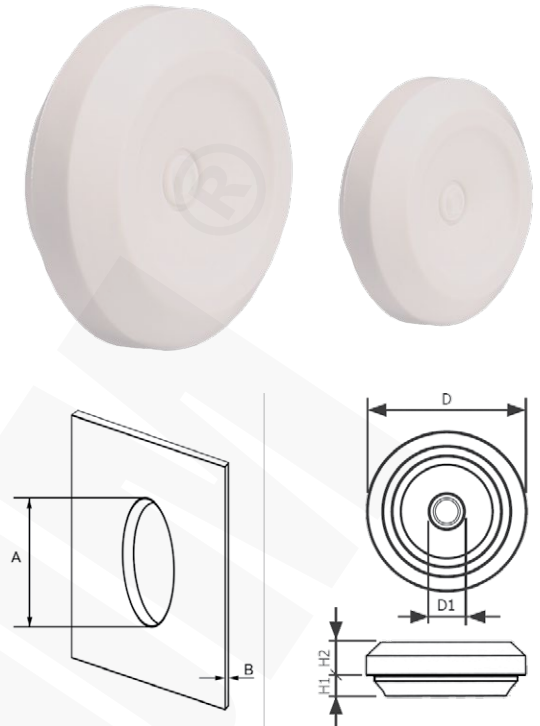

## CECHY I KORZYŚCI

- elastyczne przepusty kablowe o wysokim stopniu szczelności IP 67
- niskoprofilowe
- bardzo szybki montaż

Przepusty do szybkiego montażu

## UWAGA!

Inne kolory na zamówienie

Typ	Indeks Ergom	A	B	D	D1	H1	H2	Kolor	Średnica zewnętrzna przewodu [mm]	W opakowaniu [szt.]
<b>PDEN 16M (50 SZT.)</b>	E03DK-05010240201	16,5	0,5+3	23,5	4	4,00	6,75	szary (RAL 7035)	5+10	50
<b>PDEN 20M (50 SZT.)</b>	E03DK-05010240301	20,5	0,5+3	27,5	5	4,00	6,75	szary (RAL 7035)	6+13	50
<b>PDEN 25M (50 SZT.)</b>	E03DK-05010240401	25,5	0,5+3,5	32,5	7	4,00	6,75	szary (RAL 7035)	8+17	50
<b>PDEN 32M (25 SZT.)</b>	E03DK-05010240501	32,5	0,5+4,5	39,5	11	4,00	6,75	szary (RAL 7035)	12+24	25
<b>PDEN 40M (25 SZT.)</b>	E03DK-05010240601	40,5	1,5+4,5	47,5	18	4,84	7,41	szary (RAL 7035)	19+30	25
<b>PDEN 16M BK (50 SZT.)</b>	E03DK-05010241201	16,5	0,5+3	23,5	4	4,00	6,75	czarny (RAL 9005)	5+10	50
<b>PDEN 20M BK (50 SZT.)</b>	E03DK-05010241301	20,5	0,5+3	27,5	5	4,00	6,75	czarny (RAL 9005)	6+13	50
<b>PDEN 25M BK (50 SZT.)</b>	E03DK-05010241411	25,5	0,5+3,5	32,5	7	4,00	6,75	czarny (RAL 9005)	8+17	50
<b>PDEN 32M BK (25 SZT.)</b>	E03DK-05010241501	32,5	0,5+4,5	39,5	11	4,00	6,75	czarny (RAL 9005)	12+24	25
<b>PDEN 40M BK (25 SZT.)</b>	E03DK-05010241601	40,5	1,5+4,5	47,5	18	4,84	7,41	czarny (RAL 9005)	19+30	25
<b>PDEN 16M WT (50 SZT.)</b>	E03DK-05010242201	16,5	0,5+3	23,5	4	4,00	6,75	biały (RAL 9010)	5+10	50
<b>PDEN 20M WT (50 SZT.)</b>	E03DK-05010242301	20,5	0,5+3	27,5	5	4,00	6,75	biały (RAL 9010)	6+13	50
<b>PDEN 25M WT (50 SZT.)</b>	E03DK-05010242421	25,5	0,5+3,5	32,5	7	4,00	6,75	biały (RAL 9010)	8+17	50
<b>PDEN 32M WT (25 SZT.)</b>	E03DK-05010242501	32,5	0,5+4,5	39,5	11	4,00	6,75	biały (RAL 9010)	12+24	25
<b>PDEN 40M WT (25 SZT.)</b>	E03DK-05010242601	40,5	1,5+4,5	47,5	18	4,84	7,41	biały (RAL 9010)	19+30	25