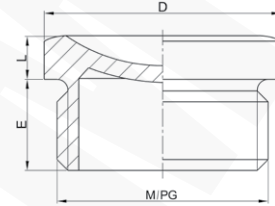

## MECHANICAL DATA

Material	poliamid 6
Halogen-free	yes
Colour	szary (RAL 7035)
Operating temperature [°C]	-40 ÷ +85

Type	Index Ergom	D	E	L	M thread	PG thread	Quantity in package [pcs]
DZ2 7 (100 PCS)	E03DK-02110300101	15	8,0	4,0		PG7	100
DZ2 7 (10 PCS)	E03DK-02110300103	15	8,0	4,0		PG7	10
DZ2 9 (100 PCS)	E03DK-02110300201	19	8,0	4,5		PG9	100
DZ2 9 (10 PCS)	E03DK-02110300203	19	8,0	4,5		PG9	10
DZ2 11 (100 PCS)	E03DK-02110300301	22	10,0	4,5		PG11	100
DZ2 11 (10 PCS)	E03DK-02110300303	22	10,0	4,5		PG11	10
DZ2 13 (100 PCS)	E03DK-02110300401	25	9,0	4,0		PG13,5	100
DZ2 13 (10 PCS)	E03DK-02110300403	25	9,0	4,0		PG13,5	10
DZ2 16 (100 PCS)	E03DK-02110300501	27	10,0	4,5		PG16	100
DZ2 16 (10 PCS)	E03DK-02110300503	27	10,0	4,5		PG16	10
DZ2 21 (50 PCS)	E03DK-02110300601	34	10,0	4,5		PG21	50
DZ2 21 (10 PCS)	E03DK-02110300603	34	10,0	4,5		PG21	10
DZ2 29 (50 PCS)	E03DK-02110300701	42	11,0	5,0		PG29	50
DZ2 29 (10 PCS)	E03DK-02110300703	42	11,0	5,0		PG29	10
DZ2 36 (10 PCS)	E03DK-02110300801	55	13,5	5,0		PG36	10
DZ2 42 (10 PCS)	E03DK-02110300901	62	13,5	5,0		PG42	10
DZ2 42	E03DK-02110300903	62	13,5	5,0		PG42	1
DZ2 48 (10 PCS)	E03DK-02110301001	65	14,5	5,0		PG48	10
DZ2 48	E03DK-02110301003	65	14,5	5,0		PG48	1
DZ2 12M (100 PCS)	E03DK-02110400101	15	8,0	4,0	M12x1,5		100
DZ2 12M (10 PCS)	E03DK-02110400103	15	8,0	4,0	M12x1,5		10
DZ2 16M (100 PCS)	E03DK-02110400201	19	8,0	4,5	M16x1,5		100
DZ2 16M (10 PCS)	E03DK-02110400203	19	8,0	4,5	M16x1,5		10
DZ2 20M (100 PCS)	E03DK-02110400301	25	9,0	4,0	M20x1,5		100
DZ2 20M (10 PCS)	E03DK-02110400303	25	9,0	4,0	M20x1,5		10
DZ2 25M (50 PCS)	E03DK-02110400401	30	11,0	4,0	M25x1,5		50
DZ2 25M (10 PCS)	E03DK-02110400403	30	11,0	4,0	M25x1,5		10
DZ2 32M (50 PCS)	E03DK-02110400501	38	10,0	5,0	M32x1,5		50
DZ2 32M (10 PCS)	E03DK-02110400503	38	10,0	5,0	M32x1,5		10
DZ2 40M (10 PCS)	E03DK-02110400601	46	11,0	4,5	M40x1,5		10