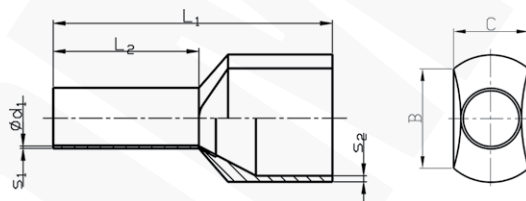

## UWAGA!

Inne długości i kolory na zamówienie.

Certyfikat UL - aktualne informacje na stronie [www.ergom.com](http://www.ergom.com)

Typ	Indeks Ergom	Przekrój [mm <sup>2</sup> ]	Przekrój AWG	L <sub>1</sub>	L <sub>2</sub>	d <sub>1</sub>	C x B	s <sub>1</sub>	s <sub>2</sub>	Kolor izolacji	W opakowaniu [szt.]	Waga [kg]
HI 2X0,5/8 (500 SZT.)	E08KH-02020100101	2x0,5	2x20	15,0	8	1,4	2,5x4,7	0,15	0,25	pomarańczowy	500	0,06
HI 2X0,5/8 (100 SZT.)	E08KH-02020103901	2x0,5	2x20	15,0	8	1,4	2,5x4,7	0,15	0,25	pomarańczowy	100	0,01
HI 2X0,5/8 DIN (500 SZT.)	E08KH-02020100201	2x0,5	2x20	15,0	8	1,4	2,5x4,7	0,15	0,25	biały	500	0,06
HI 2X0,5/8 DIN (100 SZT.)	E08KH-02020104001	2x0,5	2x20	15,0	8	1,4	2,5x4,7	0,15	0,25	biały	100	0,01
HI 2X0,75/8 (500 SZT.)	E08KH-02020100301	2x0,75	2x20	15,0	8	1,7	2,8x5	0,15	0,25	biały	500	0,07
HI 2X0,75/8 (100 SZT.)	E08KH-02020104121	2x0,75	2x20	15,0	8	1,7	2,8x5	0,15	0,25	biały	100	0,01
HI 2X0,75/8 DIN (500 SZT.)	E08KH-02020100501	2x0,75	2x20	15,0	8	1,7	2,8x5	0,15	0,25	szary	500	0,07
HI 2X0,75/8 DIN (100 SZT.)	E08KH-02020104201	2x0,75	2x20	15,0	8	1,7	2,8x5	0,15	0,25	szary	100	0,01
HI 2X0,75/8 F (500 SZT.)	E08KH-02020100701	2x0,75	2x20	15,0	8	1,7	2,8x5	0,15	0,25	niebieski	500	0,07
HI 2X0,75/8 F (100 SZT.)	E08KH-02020104301	2x0,75	2x20	15,0	8	1,7	2,8x5	0,15	0,25	niebieski	100	0,01
HI 2X0,75/10 (500 SZT.)	E08KH-02020100401	2x0,75	2x20	17,0	10	1,7	2,8x5	0,15	0,25	biały	500	0,07
HI 2X0,75/10 (100 SZT.)	E08KH-02020104401	2x0,75	2x20	17,0	10	1,7	2,8x5	0,15	0,25	biały	100	0,01
HI 2X0,75/10 DIN (500 SZT.)	E08KH-02020100601	2x0,75	2x20	17,0	10	1,7	2,8x5	0,15	0,25	szary	500	0,07
HI 2X0,75/10 DIN (100 SZT.)	E08KH-02020104501	2x0,75	2x20	17,0	10	1,7	2,8x5	0,15	0,25	szary	100	0,01
HI 2X0,75/10 F (500 SZT.)	E08KH-02020100801	2x0,75	2x20	17,0	10	1,7	2,8x5	0,15	0,25	niebieski	500	0,07
HI 2X0,75/10 F (100 SZT.)	E08KH-02020104601	2x0,75	2x20	17,0	10	1,7	2,8x5	0,15	0,25	niebieski	100	0,01
HI 2X1/8 (500 SZT.)	E08KH-02020100901	2x1	2x18	15,0	8	1,95	3,4x5,4	0,15	0,30	żółty	500	0,08
HI 2X1/8 (100 SZT.)	E08KH-02020104721	2x1	2x18	15,0	8	1,95	3,4x5,4	0,15	0,30	żółty	100	0,02
HI 2X1/8 DIN (500 SZT.)	E08KH-02020101101	2x1	2x18	15,0	8	1,95	3,4x5,4	0,15	0,30	czerwony	500	0,08
HI 2X1/8 DIN (100 SZT.)	E08KH-02020104801	2x1	2x18	15,0	8	1,95	3,4x5,4	0,15	0,30	czerwony	100	0,02
HI 2X1/10 (500 SZT.)	E08KH-02020101001	2x1	2x18	17,0	10	1,95	3,4x5,4	0,15	0,30	żółty	500	0,09
HI 2X1/10 (100 SZT.)	E08KH-02020104921	2x1	2x18	17,0	10	1,95	3,4x5,4	0,15	0,30	żółty	100	0,02
HI 2X1/10 DIN (500 SZT.)	E08KH-02020101201	2x1	2x18	17,0	10	1,95	3,4x5,4	0,15	0,30	czerwony	500	0,09
HI 2X1/10 DIN (100 SZT.)	E08KH-02020105001	2x1	2x18	17,0	10	1,95	3,4x5,4	0,15	0,30	czerwony	100	0,02
HI 2X1,5/8 (500 SZT.)	E08KH-02020101301	2x1,5	2x16	16,0	8	2,2	3,6x6,6	0,15	0,30	czerwony	500	0,09
HI 2X1,5/8 (100 SZT.)	E08KH-02020105121	2x1,5	2x16	16,0	8	2,2	3,6x6,6	0,15	0,30	czerwony	100	0,02
HI 2X1,5/8 DIN (500 SZT.)	E08KH-02020101501	2x1,5	2x16	16,0	8	2,2	3,6x6,6	0,15	0,30	czarny	500	0,09
HI 2X1,5/8 DIN (100 SZT.)	E08KH-02020105201	2x1,5	2x16	16,0	8	2,2	3,6x6,6	0,15	0,30	czarny	100	0,02
HI 2X1,5/12 (500 SZT.)	E08KH-02020101401	2x1,5	2x16	20,0	12	2,2	3,6x6,6	0,15	0,30	czerwony	500	0,11
HI 2X1,5/12 (100 SZT.)	E08KH-02020105301	2x1,5	2x16	20,0	12	2,2	3,6x6,6	0,15	0,30	czerwony	100	0,02
HI 2X1,5/12 DIN (500 SZT.)	E08KH-02020101601	2x1,5	2x16	20,0	12	2,2	3,6x6,6	0,15	0,30	czarny	500	0,11