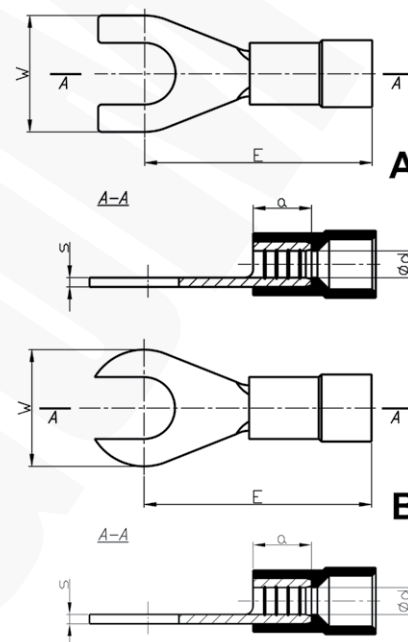

# Końcówki kablowe widelkowe izolowane typu KWI

## CECHY I KORZYŚCI

- końcówka widelkowa Cu w/g DIN z tulejką izolacyjną poliamidową oznaczona rozmiarem śruby i przekrojem przewodu na pletwie
- tulejka izolacyjna: zwiększa odporność połączenia na drgania, zmniejsza ryzyko wystąpienia zwarcia, ułatwia montaż przewodu
- kolor tulejki ułatwia identyfikację przekroju
- lutowany szew części rurkowej