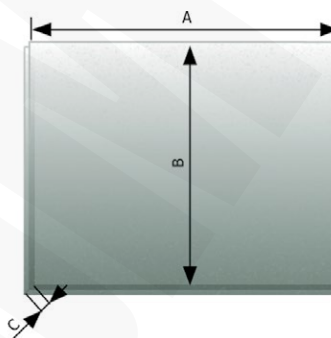

## DANE MECHANICZNE

**Opis** kieszeń giętka, samoprzylepna

**Materiał** folia

## WYMIARY

**B** 220

**C** 10

Typ	Indeks Ergom	A
KDG-1	R30RS-04040000101	230
KDG-2	R30RS-04040000201	300