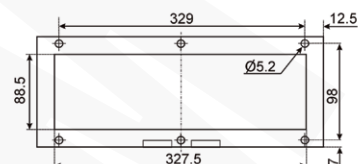

## CECHY I KORZYŚCI

montaż o otworze o wymiarach 329x88,5

niski profil obudowy filtra

montaż w otworze za pomocą zatrzasków