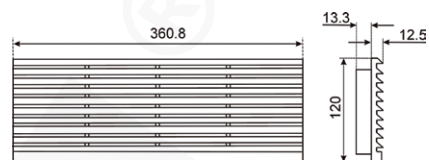

## CECHY I KORZYŚCI

montaż o otworze o wymiarach 329x88,5

niski profil obudowy filtra

montaż w otworze za pomocą zatrzasków

## DANE MECHANICZNE

Kolor	RAL 7035
Materiał obudowy	tworzywo samogasnące
Materiał wkładu filtrującego	włóknina nylonowa, samogasnąca
Wydajność [m <sup>3</sup> /h]	15