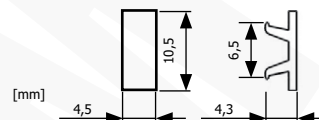

CECHY I KORZYŚCI

do złączek o przyłączalności znamionowej 2,5 mm²

bogaty asortyment oznaczeń

DANE LOGISTYCZNE

W opakowaniu [szt.] 100

DANE MECHANICZNE

Kolor biały
 Kolor nadruku czarny
 Wymiar [mm] 4,5 x 10,5
 Materiał poliamid
 Temperatura otoczenia [°C] -25 ÷ +55

UWAGA!

Na zamówienie dostępne są inne nadruki.

Typ	Indeks Ergom	Znak
EZU-5 ⁰ -"	R34RR-07060006010	-
EZU-5 ¹ ~"	R34RR-07060006110	~
EZU-5 ⁺ +"	R34RR-07060005910	+
EZU-5 ⁰ "	R34RR-07060000110	0
EZU-5 ¹ "	R34RR-07060000210	1
EZU-5 ² "	R34RR-07060000310	2
EZU-5 ³ "	R34RR-07060000410	3
EZU-5 ⁴ "	R34RR-07060000510	4
EZU-5 ⁵ "	R34RR-07060000610	5
EZU-5 ⁶ "	R34RR-07060000710	6
EZU-5 ⁷ "	R34RR-07060000810	7
EZU-5 ⁸ "	R34RR-07060000910	8
EZU-5 ⁹ "	R34RR-07060001010	9
EZU-5 ¹⁰ "	R34RR-07060001110	10
EZU-5 ¹⁻¹⁰ "	R34RR-07060001210	1-10
EZU-5 ¹¹⁻²⁰ "	R34RR-07060001310	11-20
EZU-5 ²¹⁻³⁰ "	R34RR-07060001410	21-30
EZU-5 ³¹⁻⁴⁰ "	R34RR-07060001510	31-40
EZU-5 ⁴¹⁻⁵⁰ "	R34RR-07060001610	41-50
EZU-5 ⁵¹⁻⁶⁰ "	R34RR-07060001710	51-60
EZU-5 ⁶¹⁻⁷⁰ "	R34RR-07060001810	61-70
EZU-5 ⁷¹⁻⁸⁰ "	R34RR-07060001910	71-80
EZU-5 ⁸¹⁻⁹⁰ "	R34RR-07060002010	81-90
EZU-5 ⁹¹⁻¹⁰⁰ "	R34RR-07060002110	91-100
EZU-5 ¹⁰¹⁻¹¹⁰ "	R34RR-07060002210	101-110
EZU-5 ¹¹¹⁻¹²⁰ "	R34RR-07060002310	111-120
EZU-5 ¹²¹⁻¹³⁰ "	R34RR-07060002410	121-130
EZU-5 ¹³¹⁻¹⁴⁰ "	R34RR-07060002510	131-140
EZU-5 ¹⁴¹⁻¹⁵⁰ "	R34RR-07060002610	141-150
EZU-5 ¹⁵¹⁻¹⁶⁰ "	R34RR-07060002710	151-160
EZU-5 ¹⁶¹⁻¹⁷⁰ "	R34RR-07060002810	161-170
EZU-5 ¹⁷¹⁻¹⁸⁰ "	R34RR-07060002910	171-180
EZU-5 ¹⁸¹⁻¹⁹⁰ "	R34RR-07060003010	181-190
EZU-5 ¹⁹¹⁻²⁰⁰ "	R34RR-07060003110	191-200
EZU-5 ^A "	R34RR-07060003210	A