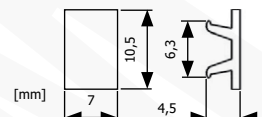

CECHY I KORZYŚCI

do złączek ZJU2-6; ZJU2-10; ZJUB-2,5 oraz trzymacza TUZ-1

bogaty asortyment oznaczeń

DANE LOGISTYCZNE

W opakowaniu [szt.] 100

DANE MECHANICZNE

Kolor biały
 Kolor nadruku czarny
 Wymiar [mm] 7 x 10,5
 Materiał poliamid
 Temperatura otoczenia [°C] -25 ÷ +55