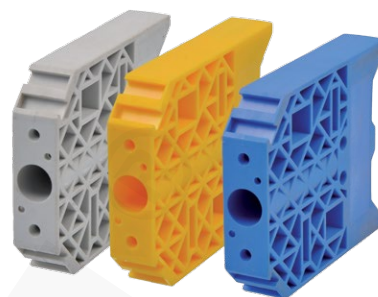

Trzymacze typu KU

| Typ | Indeks Ergom | W opakowaniu [szt.] |
|-----------------------------|-------------------|---------------------|
| KU-1/35 YL (30 SZT.) | R34RR-02090100103 | 30 |
| KU-2/35 (30 SZT.) | R34RR-02090100403 | 30 |
| KU-3 (30 SZT.) | R34RR-02090100703 | 30 |
| KU-15 (25 SZT.) | R34RR-02090100803 | 25 |